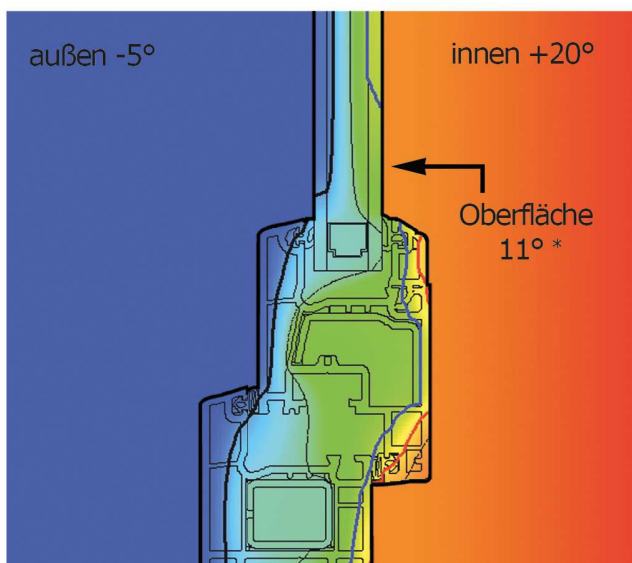

- Schlanke elegante Linie für helle Räume Premium.
- Passivhaustauglich U_w 0,76 möglich (Isolierwert des Fensters).
- Behagliches Wohnen durch warme Glasflächen im Winter.
- Drei umlaufende Dichtungen sorgen für Behaglichkeit.
- Mit 82 mm Bautiefe und sechs Isolierkammern von außen nach innen.
- 52 mm dicke Dreifachverglasung mit isoliertem Randverbund möglich (warme Kante).
- Durch die besondere Anordnung der Dichtungen lässt sich das Fenster leicht schließen.
- Verringerte Kondenswasserbildung im Randbereich der Scheibe durch eine Dichtung im Glasfalz und einen tiefen Glaseinstand.

570 l * Ersparnis pro Jahr

Beim Vergleich des Premium Fensters mit einem standard isolierverglasten Kunststofffenster U_w 2,7 (siehe Darstellung), ergibt sich für ein Haus mit 30 qm Fensterfläche eine Ersparnis von ca. 570 l * Heizöl pro Jahr.

Herkömmliches Fenster