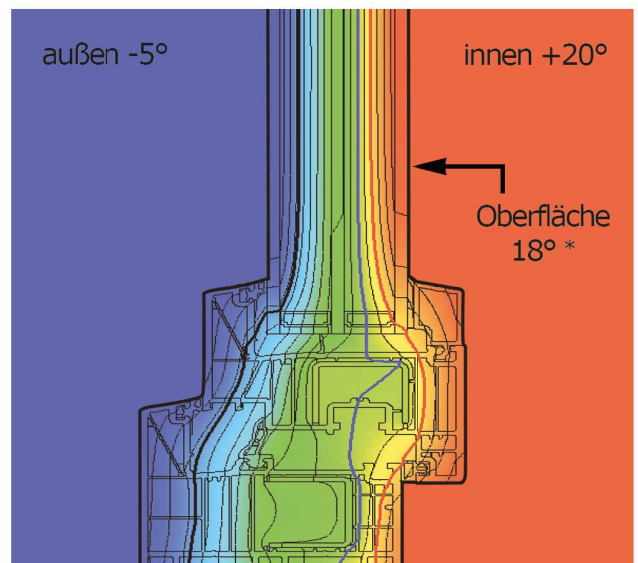

Premium Fenster