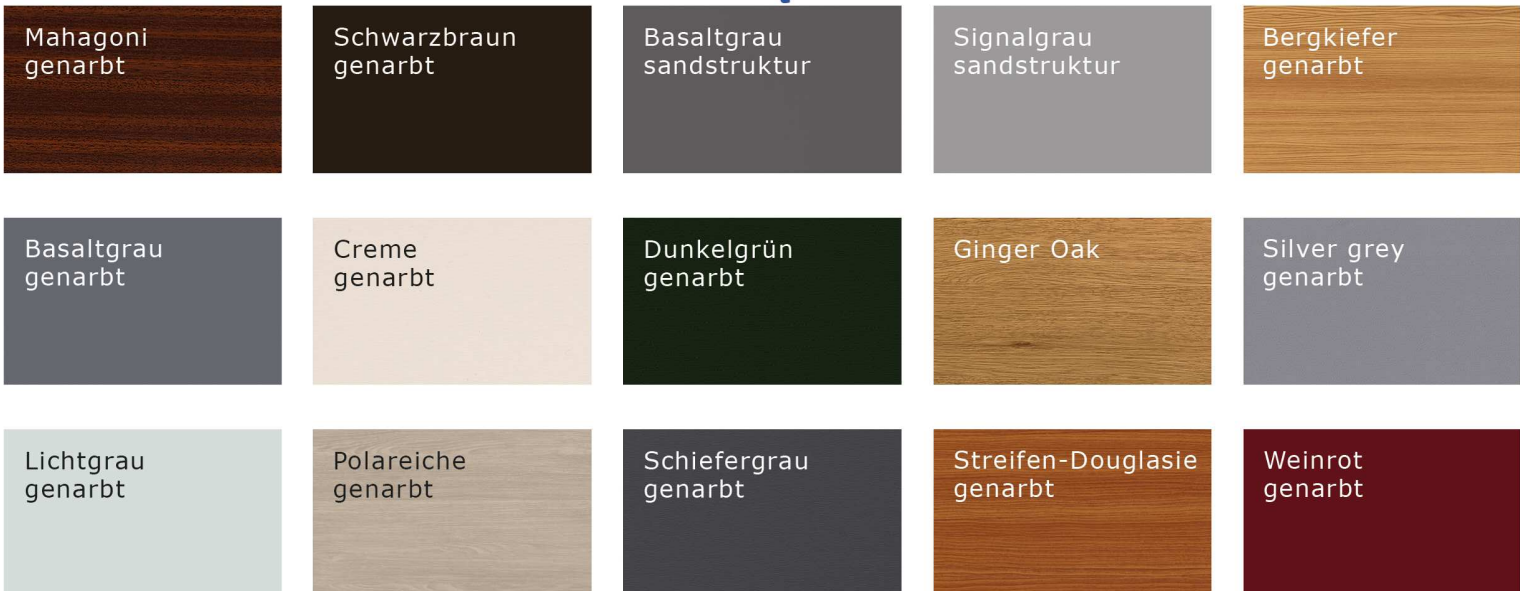

Herkömmliches Fenster

Premium Fenster

Formen- und Standardfarben

Sonderfarben

Farbenvielfalt

Stahlblau
genarbt

Weiß antik
genarbt

Vintage-Oak

Schiefergrau matt

Quarzgrau
sandstruktur

White Ash

Exklusivfarben

Alux DB703
sandstruktur

Schwarz Ulti-Matt

Tiama
genarbt

Nebraska

Metbrush alu

Metbrush anthrazit

Exklusivfarben Plus

Woodec Alpine

Woodec Concrete

Jet black matt

Großaufnahmen
unter
www.siems-fenster.de

- Exklusive Wohlfühlfarben
- Sehr hohe Kratz- und Stoßfestigkeit
- Witterungsbeständig
- Farbecht
- Pflegeleicht